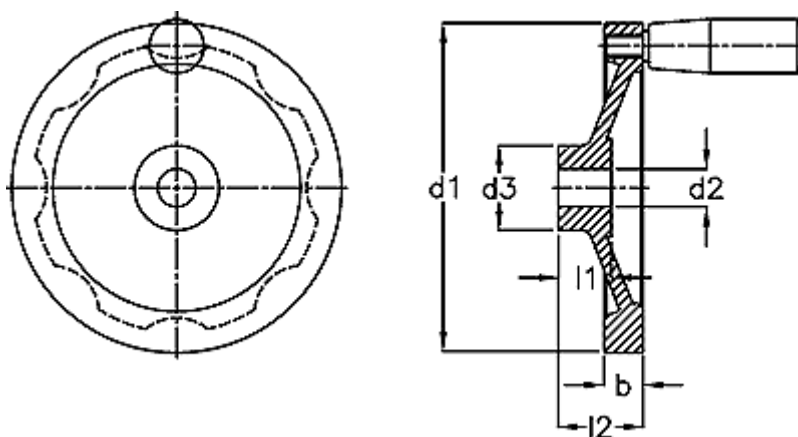

Varenummer: 20350306
Beskrivelse: E+G Håndhjul
GN 321.5-140-K14-D-DR

Mål

b	= 21
d1	= 140
d2 H7	= 14
d3	= 33
l1	= 20
l2	= 48.0